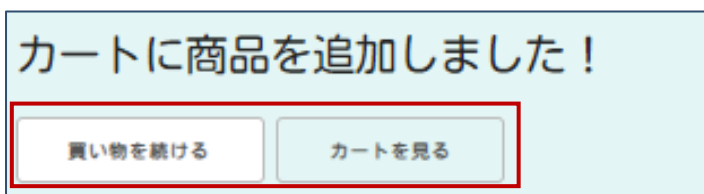

## ショップの画面を見る

商品を選んでクリックすることで、商品の詳細  
を見ることができます。

モールに戻りたい場合は、「モールに戻る」ボタン  
をクリックすると戻ることができます。

## 商品をカートに入れる

商品の説明を読み、購入するか考えます。  
購入する場合は欲しい数を「数量」から選択し  
「カートに入れる」ボタンをクリックします。

そのまま購入する場合は「カートを見る」を  
クリックします。

まだ買い物を続ける場合は「買い物続ける」を  
クリックします。

商品写真の下の小さな写真をクリックすると  
商品の他の写真を大きく見ることができます。

ショップ画面や商品画面の一番下の方には  
ショップについての情報があります。  
クリックして確認してみましょう。